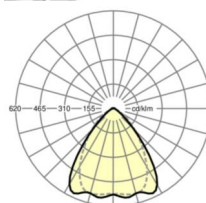

MÉCANIQUE

Couleur du boîtier	gris argenté/blanc aluminium RAL 9006
Cotes (Long.xLarg.xH/DxH)	1531mm x 55mm x 37mm
Poids (net)	1.65kg
Type de montage	Montage sur système de rail support, Structure lumineuse

Dimensions

L	1531 mm	Longueur
B	55 mm	Largeur
H	37 mm	Hauteur

LIEN PROFOND

<https://www.regiolux.de/fr/article/19530004165>

Référence	LED 6000lm 865
ηLB	100 %
Φ ↓/↑	98 % / 2 %
UGR trans./long.	19.4 / 20.1